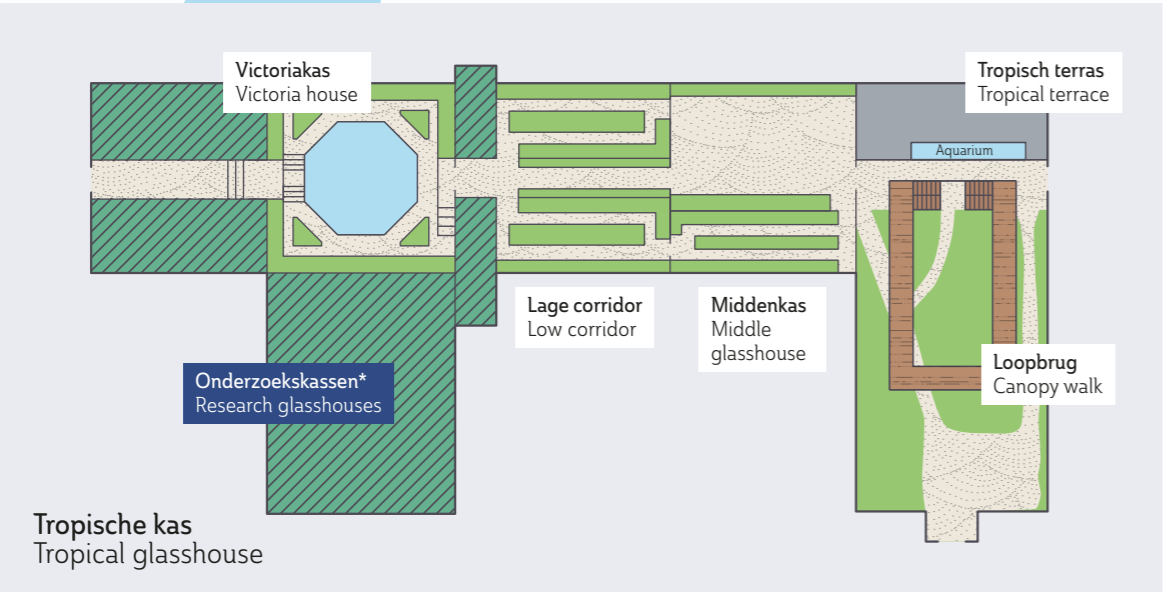

# Hortus botanicus Leiden

Tropische kas  
Tropical glasshouse

Oranjerie\*  
Orangery

Wintertuin  
Winter garden

Tickets & shop

Hortus Grand Café

Tuinkamer  
Garden room

PJ Veth gebouw  
PJ Veth building

Academiegebouw\*  
Academy Building

RAPENBURG 73

Hoofdingang  
Main entrance

1 : 1.000 (1 cm = 10 m)

\* niet toegankelijk  
not accessible