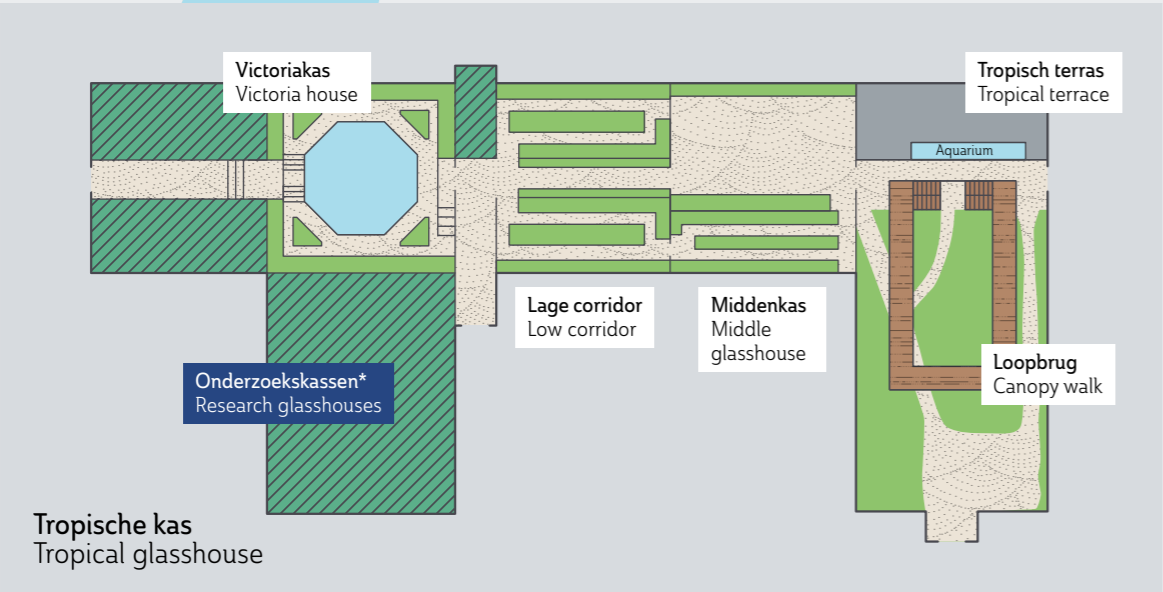

# Hortus botanicus Leiden

**Planten & Planeten**  
 Woe-Zo 11.00-16.00  
 Plants & Planets  
 Wed-Sun 11.00-16.00

- Wintertuin  
Winter garden
- Tickets & shop
- Hortus Grand Café
- Tuinkamer  
Garden room

schaal 1 op 1.000 (1 cm = 10 m)

\* niet toegankelijk  
not accessible